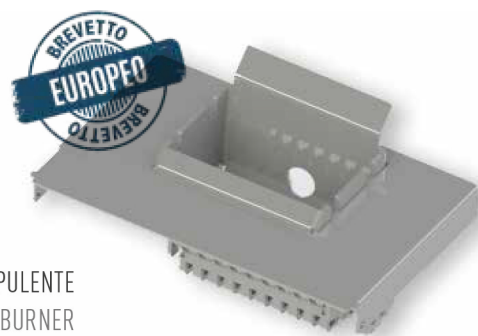

Elisabetta

4 STELLE ★★★★★

	26 Min.-Max
kW	5,2 - 25,7
kW	1,5 - 3,5
kW	3,2 - 19,6
η %	95 - 92
kg/h	1,1 - 5,3
kg	42
h	38 - 8
m³	460
mm	1234 x 700 x 559
v/Hz	230 - 50
W	160
Ø mm	100
kg	190
	Inox aisi 304
	Braciare autopulente
	A+
OPTIONAL:	
	Telecomando
	WI-FI + assistenza remoto
	piastra di protezione
	Ventilazione frontale

IT

- 5 POTENZE DI FUNZIONAMENTO
- DISPLAY CON MENÙ A 6 LINGUE
- CASSETTO CENERE ESTRAIBILE PER RECUPERO CENERI
- TERMOSTATO DI SICUREZZA
- PREDISPOSIZIONE TERMOSTATO ESTERNO
- PRESSOSTATO DI SICUREZZA
- CRONOTERMOSTATO
- SISTEMA AUTOPULENTE

GB

- 5 OPERATING POWER LEVELS
- MENU DISPLAY IN 6 LANGUAGES
- REMOVABLE ASH TRAY FOR ASH REMOVAL
- SAFETY THERMOSTAT
- SUITABLE FOR EXTERNAL THERMOSTAT
- SAFETY MANOSTAT
- TIMER THERMOSTAT
- AUTO CLEANING SYSTEM

FR

- 5 PUISSANCES DE FONCTIONNEMENT
- AFFICHEUR AVEC MENU DANS 6 LANGUES
- TIROIR À CENDRES AMOVIBLE POUR RÉCUPÉRATION DE CENDRES
- THERMOSTAT DE SÉCURITÉ
- PRÉDISPOSITION POUR THERMOSTAT EXTÉRIEUR
- PRESSOSTAT DE SÉCURITÉ
- CHRONOTHERMOSTAT
- SYSTÈME AUTONETTOYANT

ES

- 5 POTENCIAS DE FUNCIONAMIENTO
- PANTALLA CON MENÚ CON 6 IDIOMAS
- CAJÓN CENIZA EXTRAÍBLE PARA RECUPERACIÓN DE LAS CENIZAS
- TELEMANDO DE SEGURIDAD
- PREDISPOSICIÓN PARA TERMOSTATO EXTERNO
- PRESOSTATO DE SEGURIDAD
- CRONOTERMOSTAT
- SISTEMA DE AUTO-LIMPIEZA

BRACIERE AUTOPULENTE
SELF-CLEANING BURNER
BRULEUR AUTO-NETTOYANT
QUEMADOR DE AUTOLIMPIEZA

Colori disponibili
Colours available
Couleurs disponibles
Colores disponibles

beige