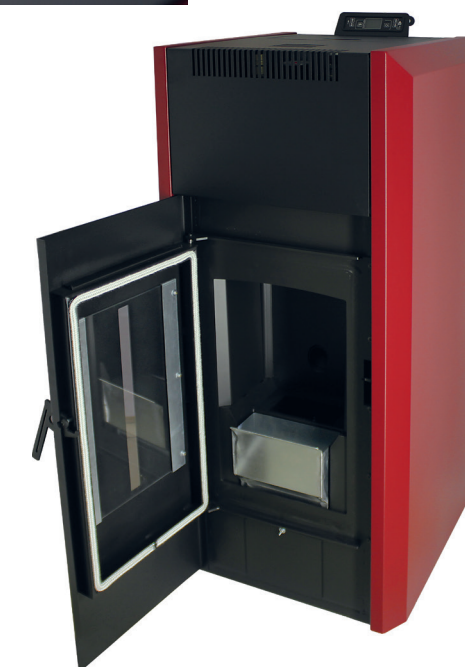

ES

- 5 POTENCIAS DE FUNCIONAMIENTO
- PANTALLA CON MENÚ CON 6 IDIOMAS
- CAJÓN CENIZA EXTRAÍBLE PARA RECUPERACIÓN DE LAS CENIZAS
- TELEMANDO DE SEGURIDAD
- PREDISPOSICIÓN PARA TERMOSTATO EXTERNO
- PRESOSTATO DE SEGURIDAD
- CRONOTERMOSTATO