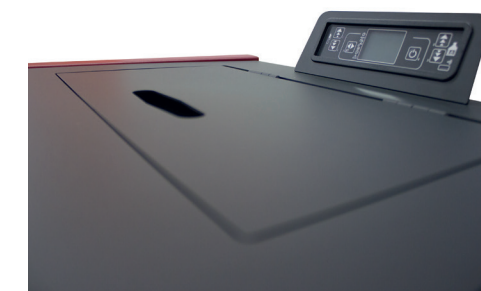

ES

- 5 POTENCIAS DE FUNCIONAMIENTO
- PANTALLA CON MENÚ CON 6 IDIOMAS
- CAJÓN CENIZA EXTRAÍBLE PARA RECUPERACIÓN DE LAS CENIZAS
- TELEMANDO DE SEGURIDAD
- PREDISPOSICIÓN PARA TERMOSTATO EXTERNO
- PRESOSTATO DE SEGURIDAD
- CRONOTERMOSTATO